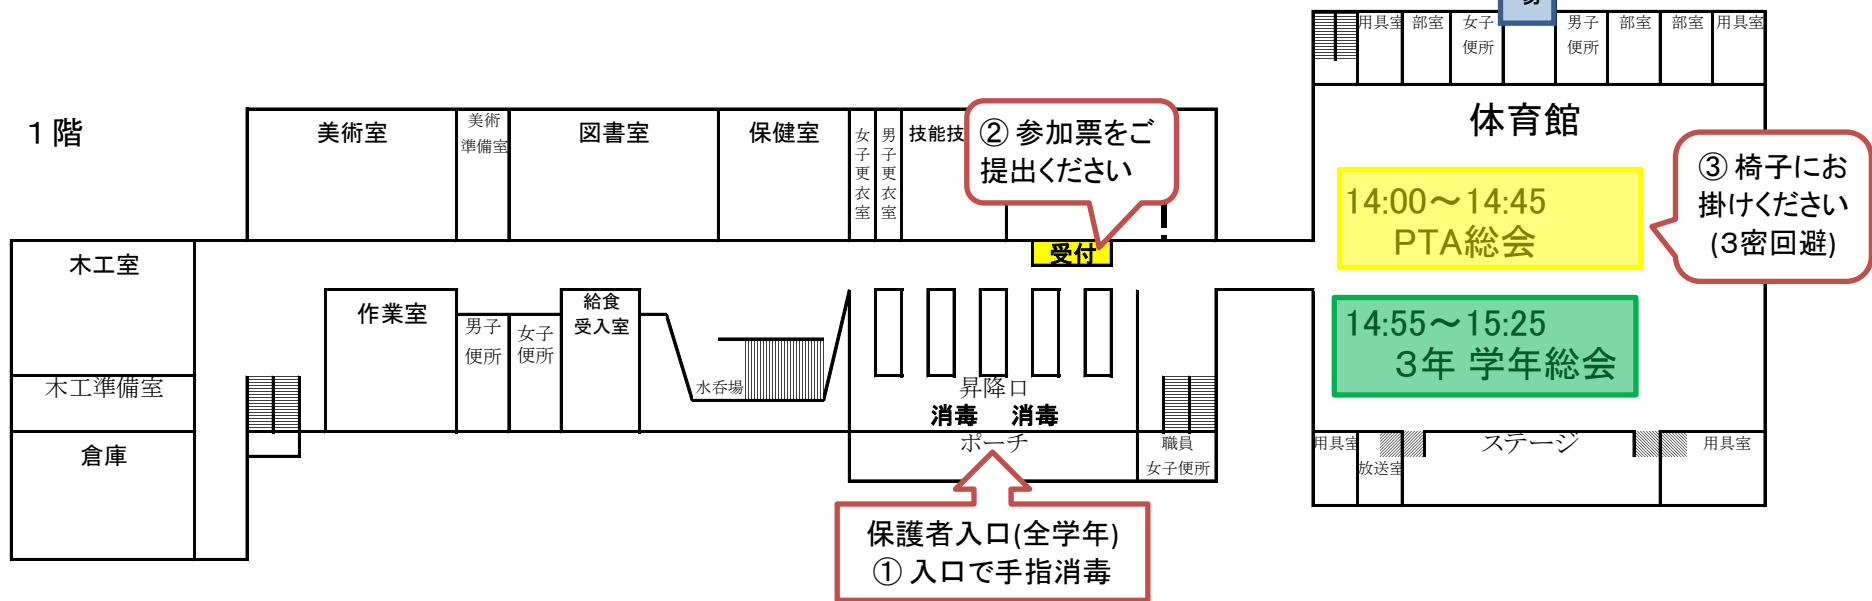

令和3年度

山形市立第八中学校

PTA総会・学年総会

会場案内図

令和3年4月25日(日)

今回は、授業参観はございません。

14:55～15:25
2年 学年総会

14:55～15:25
1年 学年総会

武道館1階
柔道場
2年 学年総会
入口

武道館2階
剣道場
1年 学年総会

⑤ 消毒後
下足棚をお
使ってください

⑥ 武道館から直接帰宅
可能です

④ 1年会場

④ 2年会場

プール